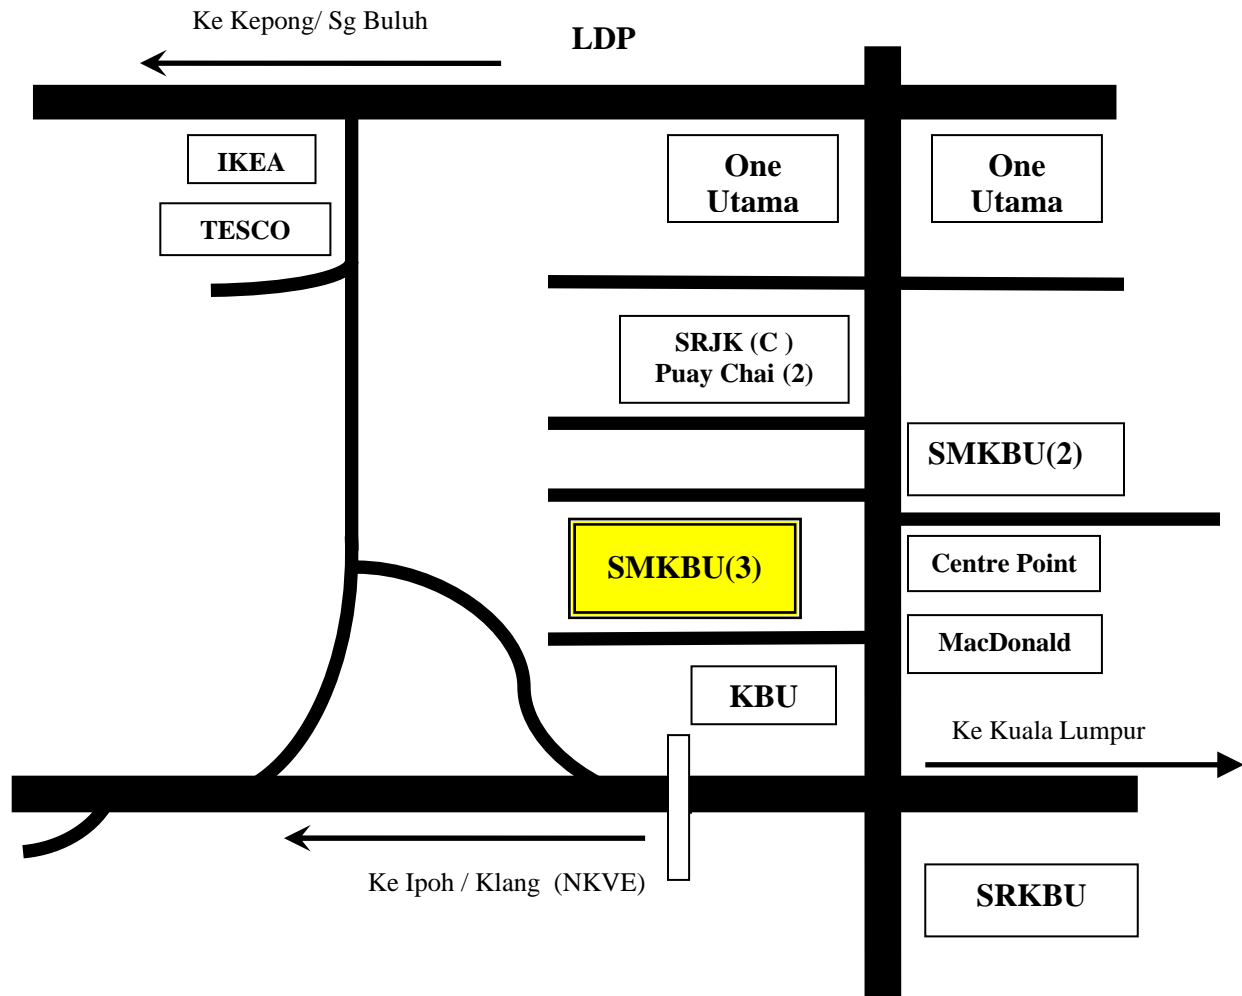

Lokasi

SMKBU(3) mempunyai 4 blok bertingkat 4 yang dibina atas tanah yang berkeluasan 6.0702 hektar /15 ekar. Sekolah ini terletak di Mukim Sungai Buloh, Petaling Jaya. Sebetulnya ia diletakkan di Bandar Utama (di hadapan Kolej KBU, Bandar Utama).

Alamat Sekolah

Sekolah Menengah Kebangsaan Bandar Utama Damansara (3)
Persiaran Bukit Utama,
Bandar Utama,
47800 Petaling Jaya

Tel : 03-7727 6166

Fax : 03-7726 7199

Laman Web: www.smkbu3.edu.my